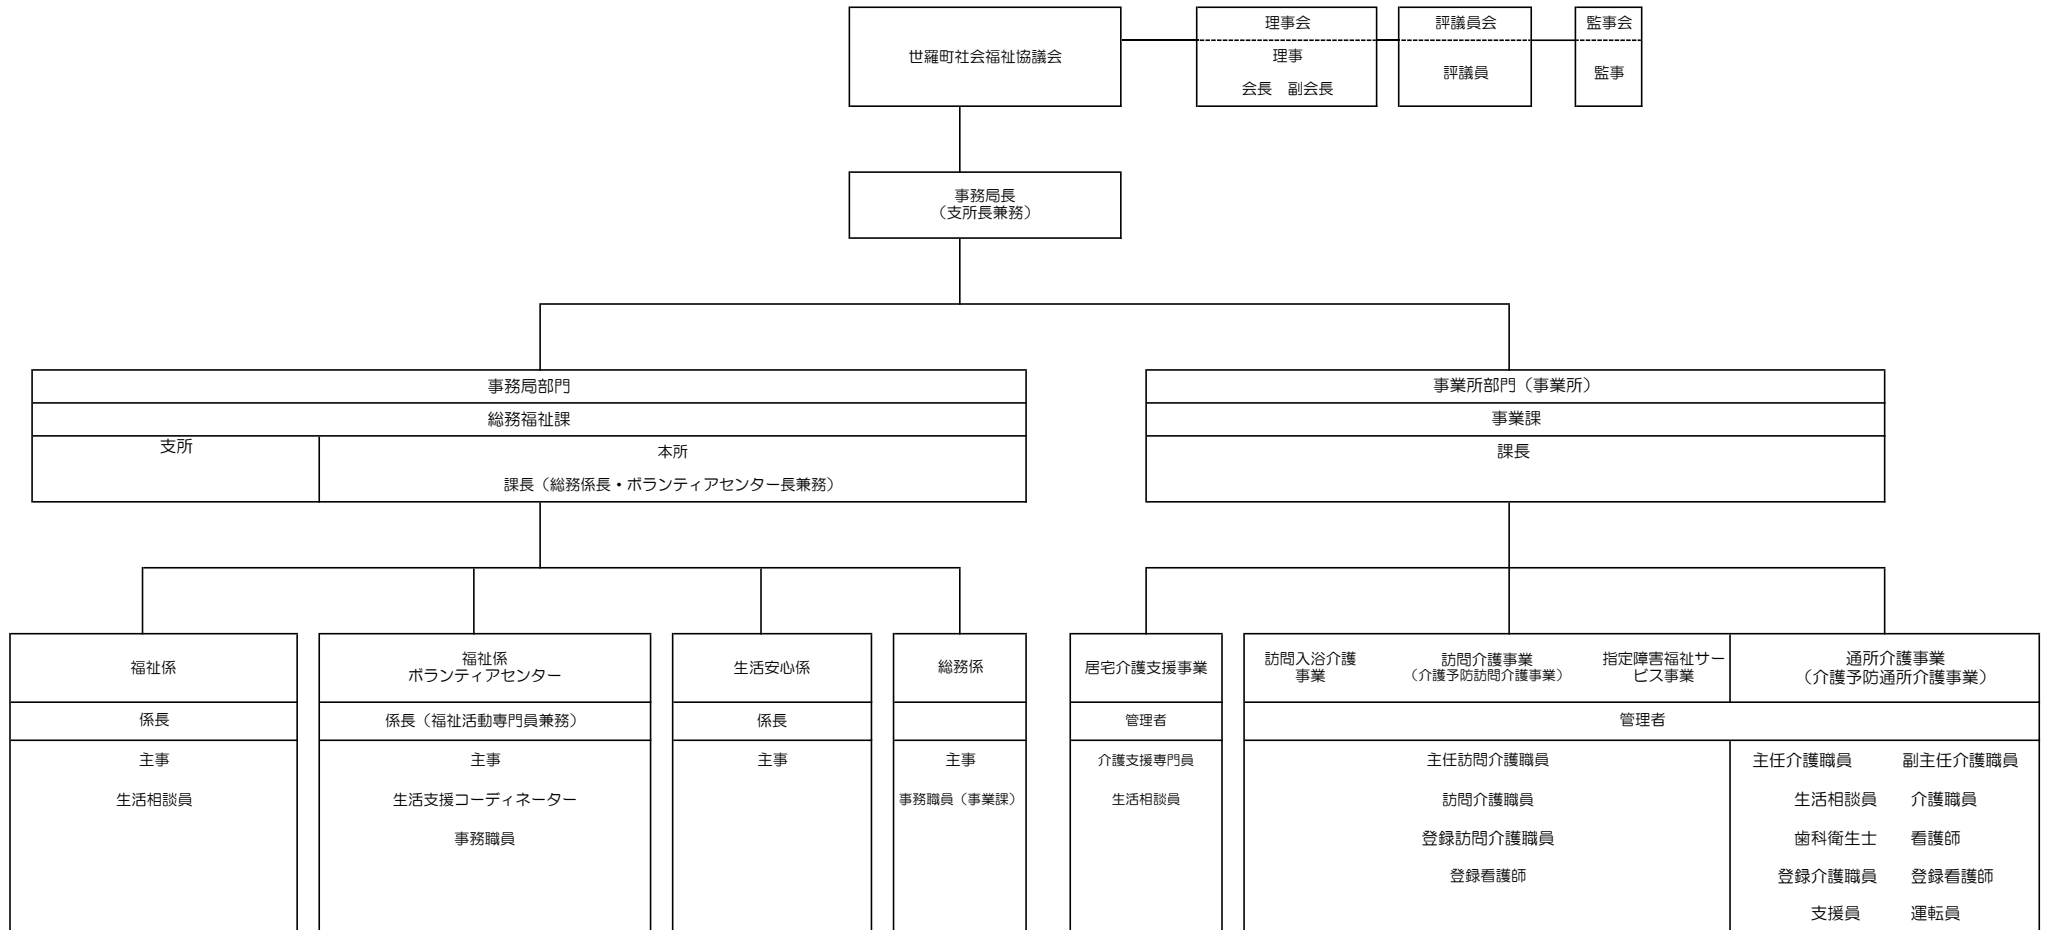

別紙（1） 社会福祉法人世羅町社会福祉協議会組織図

令和5年4月1日

() は兼務